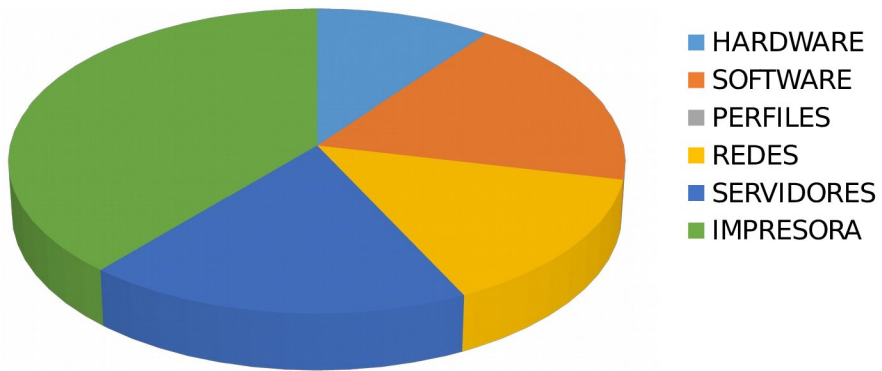

INFORME 7

COMPARATIVO SEXTO Y SEPTIMO INFORME