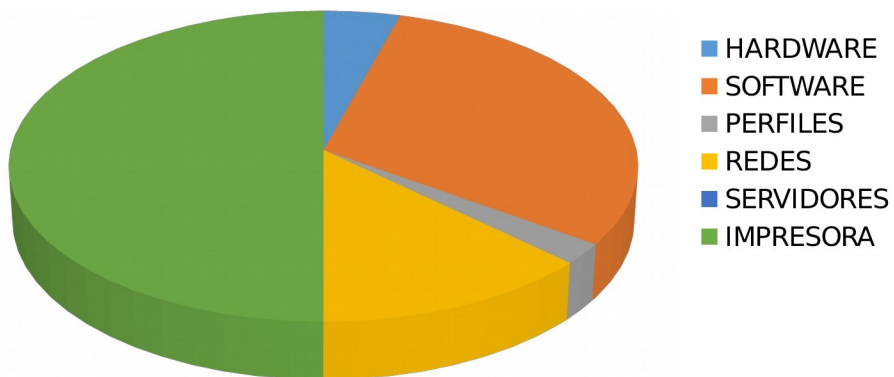

37793	normal	Software	resuelta
38040	normal	Impresoras	resuelta
38061	normal	Software	resuelta
38223	normal	Impresoras	resuelta

INFORME 6