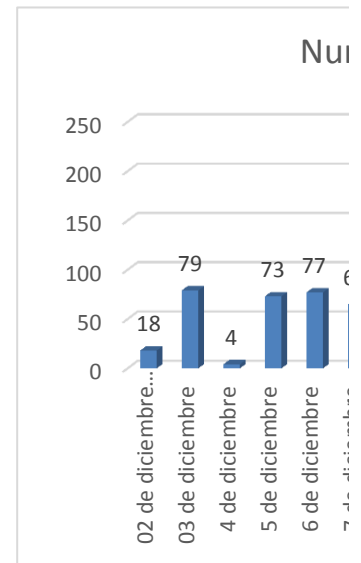

Fecha trabajo de campo	Numero de encuestas
02 de diciembre (prueba piloto)	18
03 de diciembre	79
4 de diciembre	4
5 de diciembre	73
6 de diciembre	77
7 de diciembre	65
8 de diciembre	47
9 de diciembre	49
10 de diciembre	81
11 de diciembre	8
12 de diciembre	53
13 de diciembre	86
14 de diciembre	73
15 de diciembre	94
16 de diciembre	219
17 de diciembre	31
19 de diciembre	13
20 de diciembre	27
21 de diciembre	17
22 de diciembre	10
Total	1124

mero de encuestas por día