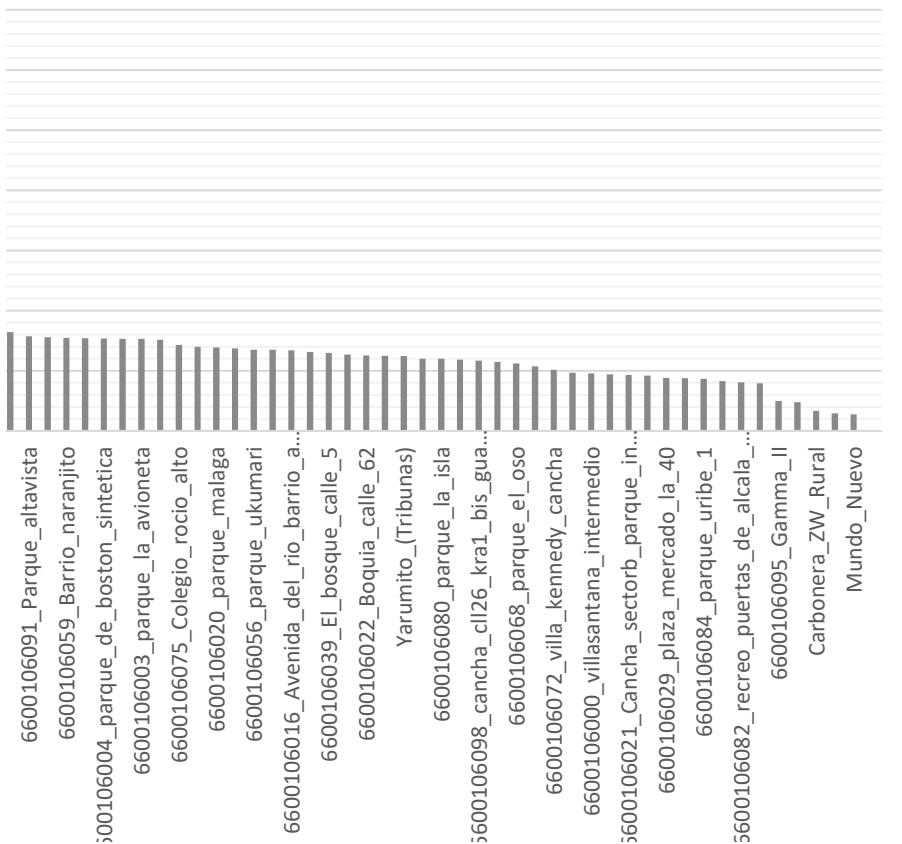

175779	190866.00
169311	188253.00
170082	185741.00
167431	183307.00
161474	176309.00
159603	174979.00
160283	172761.00
155669	166088.00
149975	161243.00
144440	157752.00
86696	99867.00
89380	95956.00
62042	66613.00
53500	58281.00
50124	54617.00
2526	3056.00

371619.3241

404539.8611

tes