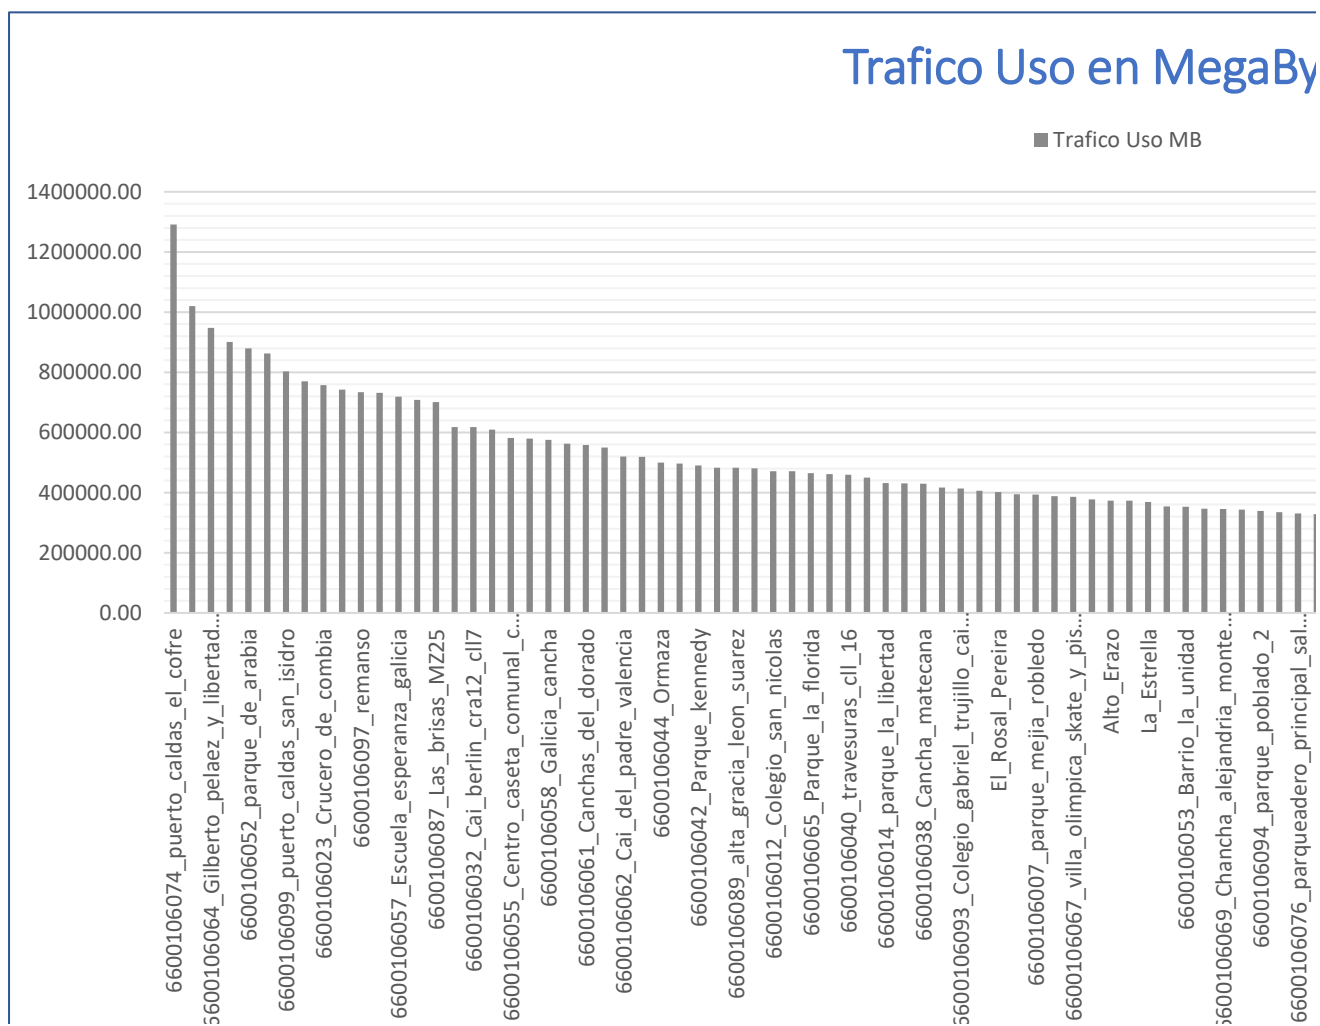

93	6600106000_villasantana_intermedio	15087
94	6600106024_via_principal_samaria	18942
95	6600106021_Cancha_sectorb_parque_industria	15659
96	6600106025_parque_de_samaria_maz_31	15876
97	6600106029_plaza_mercado_la_40	14835
98	6600106006_Cancha_gaviotas	15376
99	6600106084_parque_uribe_1	12478
100	Gabriel_Trujillo_el_Azufral	10419
101	6600106082_recreo_puertas_de_alcala_parque	11268
102	6600106018_Canchas_colinas_del_triumfo	13312
103	6600106095_Gamma_II	13171
104	Belmonte_Bajo	6576
105	Carbonera_ZW_Rural	4571
106	6600106050_Comuna_oriental_alfonso_lopez	4781
107	Mundo_Nuevo	4493
108	El_Chocho	530

PROMEDIO USO MES DE MAYO

32920.53704